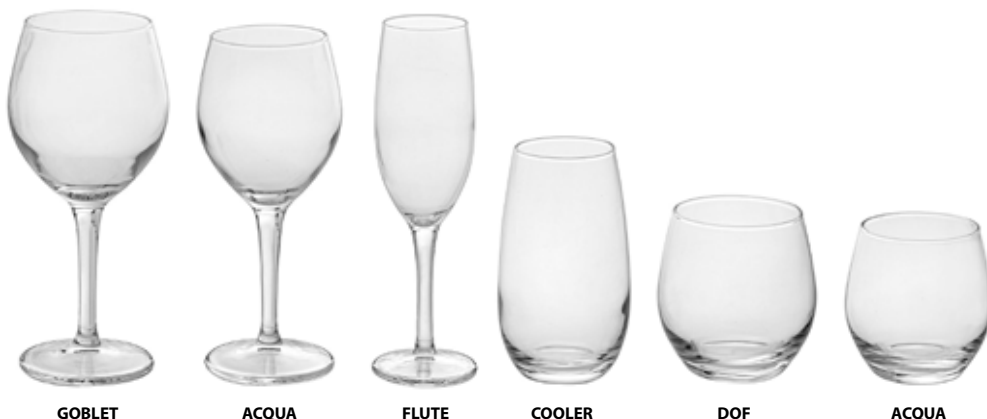

Star Glass è un'esclusiva composizione chimica che consente di ottenere un vetro di elevata purezza e trasparenza nel rispetto dell'ambiente (vetro perfettamente riciclabile grazie alla formulazione priva di piombo). Grazie alla limitata presenza di sfumature di colore* ed impurità, Star Glass raggiunge un livello di neutralità paragonabile al cristallo, ma con una maggiore leggerezza e praticità d'uso.

* Star Glass rientra nelle specifiche indicate per i vetri perfettamente incolori (ultra-clear glass, ISO IWA 8:2009)

MILANO TEMPERATO

La serie Milano è realizzata in vetro temperato ed è caratterizzata da gambo stirato e bevante rinforzato: un ideale mix tra resistenza all'uso ed eleganza delle forme, la combinazione vincente per l'utilizzo professionale, in particolare nel banqueting. Il processo di tempera non si altera nel tempo o se sottoposto a frequenti lavaggi industriali, garantendo una resistenza di 2.5 volte superiore al vetro non temperato.